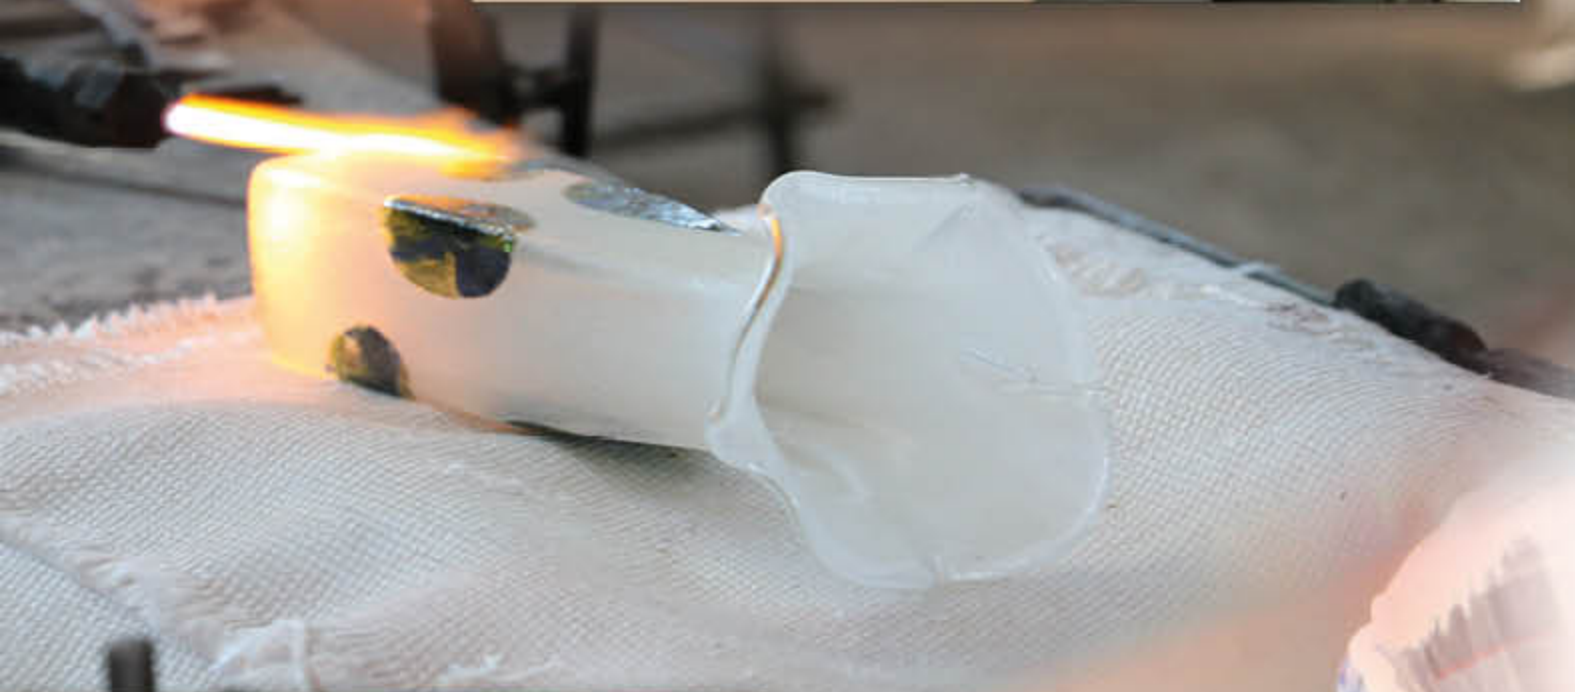

Glashütte M. Polczer GmbH
Hartkirchner Str. 43
D-94060 Pocking

Tel. +49 8531 135762
Fax. +49 8531 135319

info@glashuette-polczer.de
www.glashuette-polczer.de

Die Glashütte M. Polczer GmbH wurde im Mai 1993 von Michael Polczer gegründet. Zum Betrieb gehört die Glashütte Jannik in Siebenbürgen (Rumänien).

Die Familie Polczer ist seit langem in der Glasmachertradition verwurzelt.

Die gesamte Kollektion der Marke MP Glaszauber wird ausschließlich von Michael Polczer selbst entworfen. Wenn Neuheiten entwickelt werden, steht der Chef hier selbst vor dem Glasofen und bringt mit einem kleinen Team die ersten Ideen zur Marktreife.

Vertriebspartner sind renommierte Gartencenter in Deutschland und Österreich.

Neben der Entwicklung der Markenkollektion sucht Michael Polczer immer wieder Zeit für freies künstlerisches Arbeiten am Glasofen.

So kann man rund um den Firmensitz in Pocking Glasobjekte und aufwändige Installationen bewundern.

Solche Objekte schmücken auch öffentlichen Raum.

MP
Glaszauber
GLASHÜTTE M. POLCZER